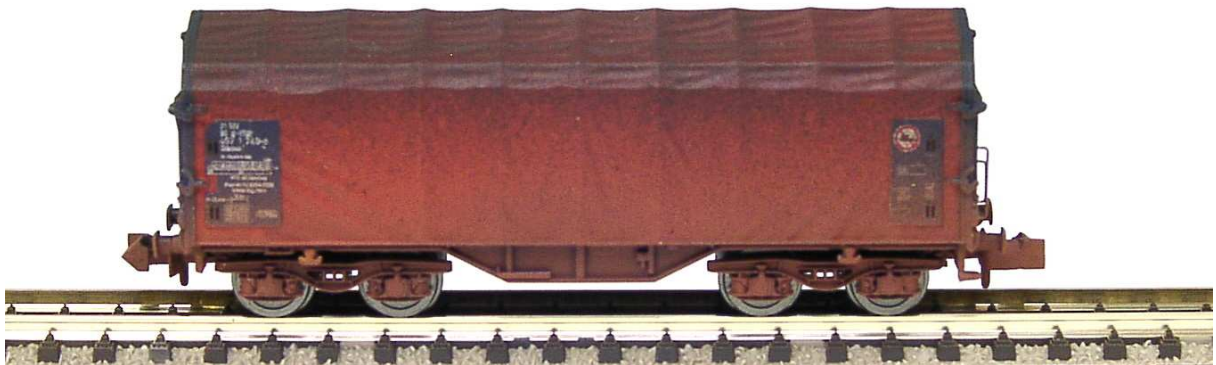

www.modellbahn-kramm.com

Kramm special edition Modellbahn Union N-Spur Exklusiv-Modelle

35008-A: VTG Schiebepflanenwagen rot mit blauem VTG Anschriftenfeld

Preis: 25,20 EUR

Hier können Sie vorbestellen:

<http://www.modellbahn-kramm.com/d/spezial.cfm?fid=587&artnr=35008A>

35008-AW: VTG Schiebepflanenwagen rot / verschmutzt
mit blauem VTG Anschriftenfeld

Preis: 27,20 EUR

Hier können Sie vorbestellen:

<http://www.modellbahn-kramm.com/d/spezial.cfm?fid=587&artnr=35008AW>